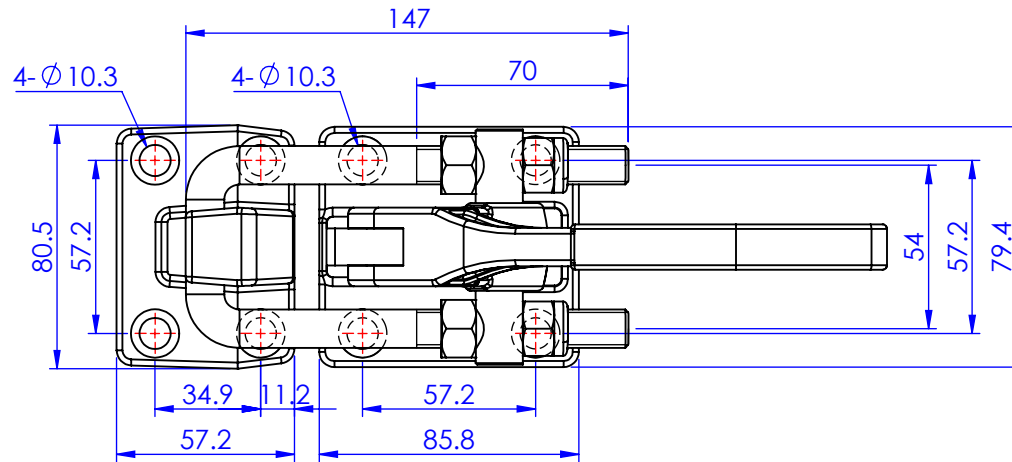

Part No:	GH-40380-SS
Holding Capacity:	3400Kg
Weight:	1.57Kg
Optional Latch Plate:	GH-40370-LPSS

Unit:mm

Scale: 1:2.5

 **Good Hand Enterprise Co., Ltd**

TITLE:		
DWG NO.	GH-40380-SS	A4