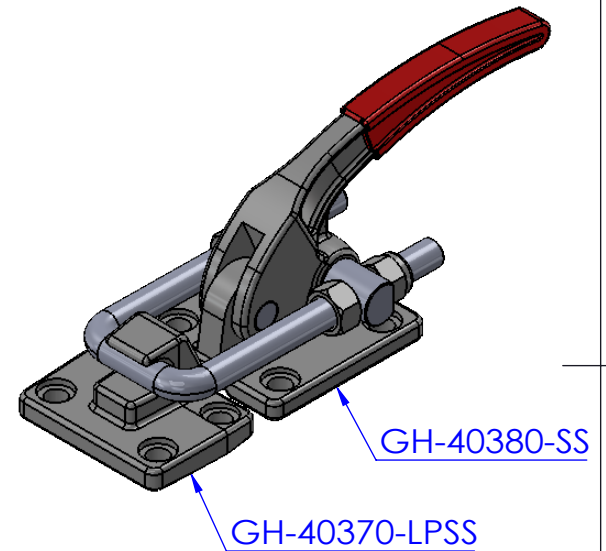

Part No:	GH-40380-SS
Holding Capacity:	3400Kg
Weight:	1.57Kg
Optional Latch Plate:	GH-40370-LPSS

Unit:mm

Scale: 1:2.5

 **Good Hand Enterprise Co., Ltd**

TITLE:		
DWG NO.	GH-40380-SS	A4