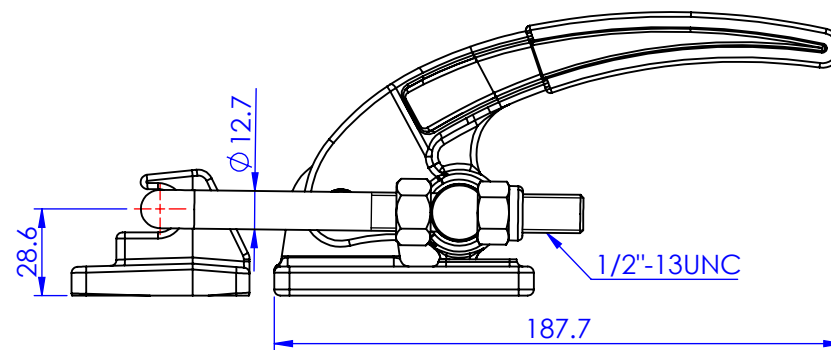

Part No:	GH-40380-SS
Holding Capacity:	3400Kg
Weight:	1.57Kg
Optional Latch Plate:	GH-40370-LPSS

Unit:mm

Scale: 1:2.5

 **Good Hand Enterprise Co., Ltd**

TITLE:		
DWG NO.	GH-40380-SS	A4