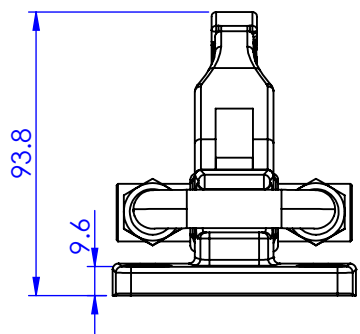

Part No:	GH-40380-SS
Holding Capacity:	3400Kg
Weight:	1.57Kg
Optional Latch Plate:	GH-40370-LPSS

Unit:mm

Scale: 1:2.5

 **Good Hand Enterprise Co., Ltd**

TITLE:		
DWG NO.	GH-40380-SS	A4