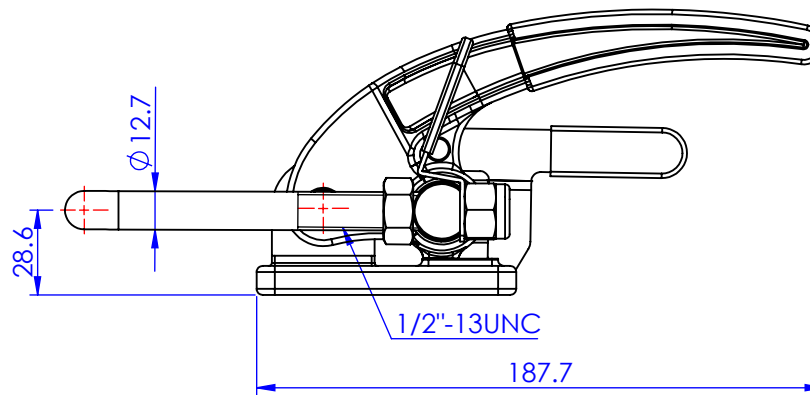

Part No:	GH-40380-R
Holding Capacity:	3400Kg
Weight:	1.61Kg
Optional Latch Plate:	GH-40370-LP

GH-40380-R

Unit:mm

Scale: 1:2.5

**Good Hand Enterprise Co., Ltd**

TITLE:		
DWG NO.	GH-40380-R	A4