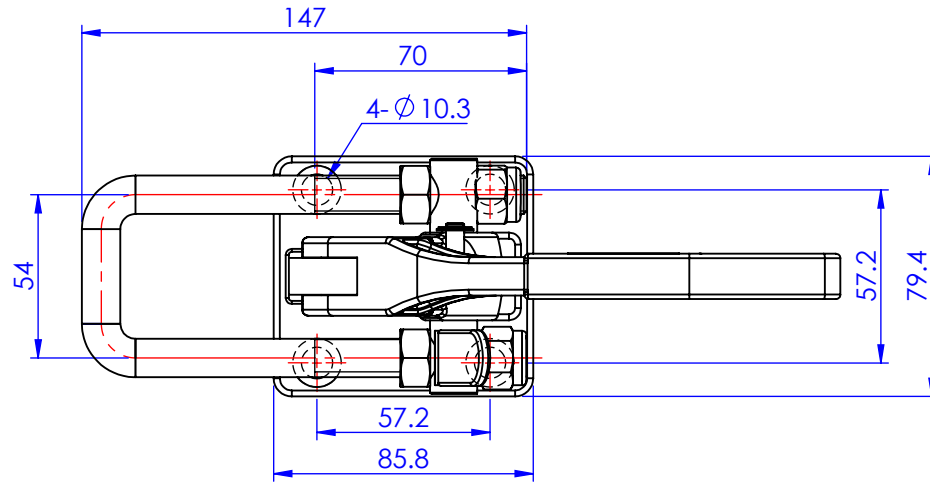

Part No:	GH-40380-R
Holding Capacity:	3400Kg
Weight:	1.61Kg
Optional Latch Plate:	GH-40370-LP

GH-40380-R

Unit:mm

Scale: 1:2.5

**Good Hand Enterprise Co., Ltd**

TITLE:		
DWG NO.	GH-40380-R	A4