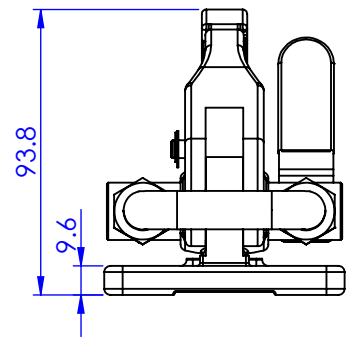

Part No:	GH-40380-R
Holding Capacity:	3400Kg
Weight:	1.61Kg
Optional Latch Plate:	GH-40370-LP

GH-40380-R

Unit:mm

Scale: 1:2.5

**Good Hand Enterprise Co., Ltd**

TITLE:		
DWG NO.	GH-40380-R	A4